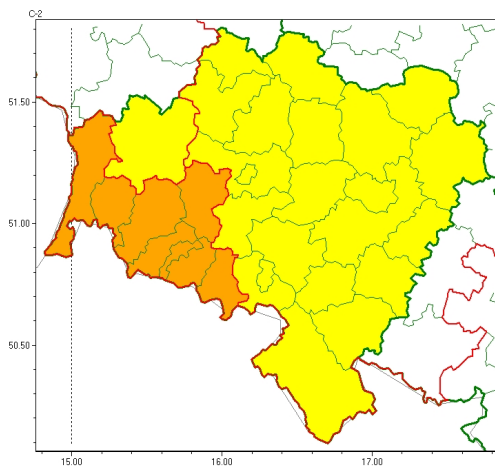

Zasięg ostrzeżeń w województwie

Burze
2024-08-07 12:03

WOJEWÓDZTWO DOLNOŚLĄSKIE
OSTRZEŻENIA METEOROLOGICZNE ZBIORCZO NR 235
WYKAZ OBLICZONYCH OSTRZEŻEŃ
o godz. 12:03 dnia 07.08.2024

Zjawisko/Stopień zagrożenia	Burze/1
Obszar (w nawiasie numer ostrzeżenia dla powiatu)	powiaty: bolesławiecki(72)
Ważność	od godz. 23:00 dnia 07.08.2024 do godz. 07:00 dnia 08.08.2024
Prawdopodobieństwo	80%
Przebieg	Prognozowane są burze, którym miejscami będą towarzyszyć silne opady deszczu od 20 mm do 35 mm oraz porywy wiatru do około 70 km/h. Lokalnie drobny grad.
SMS	IMGW-PIB OSTRZEŻENIA: BURZE/1 dolnośląskie (1 powiat) od 23:00/07.08 do 07:00/08.08.2024 deszcz 35 mm, porywy 70 km/h, drobny grad. Dotyczy powiatów: bolesławiecki.
RSO	Woj. dolnośląskie (1 powiat), IMGW-PIB wydał ostrzeżenie pierwszego stopnia o burzach
Uwagi	Brak.
Zjawisko/Stopień zagrożenia	Burze/1
Obszar (w nawiasie numer ostrzeżenia dla powiatu)	powiaty: dzierżoniowski(76), głogowski(74), górowski(74), jaworski(75), kłodzki(92), Legnica(74), legnicki(74), lubuski(74), milicki(74), oleśnicki(78), oławski(79), polkowicki(76), strzeliński(80), redziński(72), widnicki(76), trzebnicki(71), Wałbrzych(80), wałbrzyski(84), wołowski(74), Wrocław(76), wrocławski(77), ząbkowicki(90)
Ważność	od godz. 02:00 dnia 08.08.2024 do godz. 09:00 dnia 08.08.2024
Prawdopodobieństwo	80%